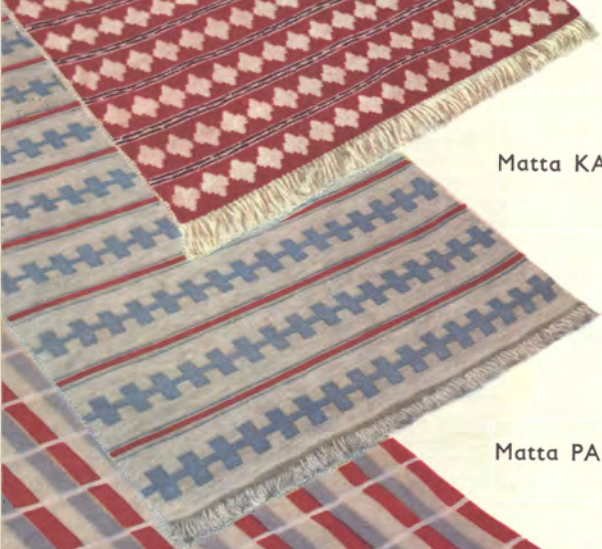

Matta PARALLELL

Matta KASUN